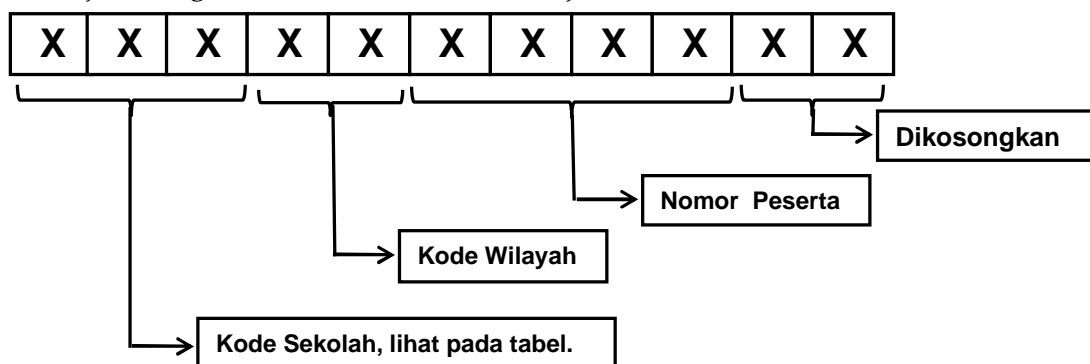

DAFTAR PESERTA PRA UN SMA KOTA DEPOK
UNIVERSITAS GUNADARMA
TAHUN 2011

KODE WILAYAH KOTA DEPOK : 03

Petunjuk Pengisian Nomor Peserta Pra Ujian Nasional :

Contoh : SMA Negeri 1 Depok

4 0 1 0 3 0 0 0 1

Tabel Kode Sekolah

No	Nama Sekolah	Kode Sekolah
1	SMAN 1 DEPOK	401
2	SMAN 2 DEPOK	402
3	SMAN 3 DEPOK	403
4	SMAN 4 DEPOK	404
5	SMAN 5 DEPOK	405
6	SMAN 6 DEPOK	406
7	SMA NEGERI TERBUKA DEPOK	407
8	SMA ALHASRA DEPOK	408
9	SMA ALMANAR ALZHAHRI DEPOK	409
10	SMA ANNIZOMIYAH DEPOK	410
11	SMA AR-RAHMAN DEPOK	411
12	SMA BINA SEJAHTERA DEPOK	412
13	SMA BINA TAQWA DEPOK	413
14	SMA BINTARA DEPOK	414
15	SMA BUDI BHAKTI DEPOK	415
16	SMA BUDI UTOMO DEPOK	416
17	SMA CAKRA BUANA DEPOK	417
18	SMA CAKRA NUSANTARA DEPOK	418
19	SMA DARUS SALAM DEPOK	419
20	SMA DIAN DIDAKTIKA DEPOK	420
21	SMA EKA PRASETIA DEPOK	421
22	SMA ISLAMIYAH SAWANGAN DEPOK	422