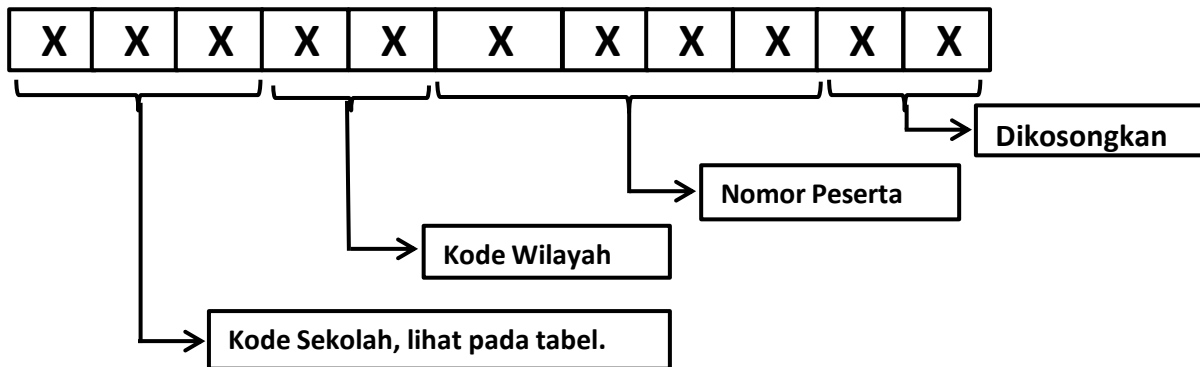

DAFTAR PESERTA PRA UN SMA KOTA DKI JAKARTA
UNIVERSITAS GUNADARMA
TAHUN 2011

KODE WILAYAH KOTA DKI JAKARTA :

- JAKARTA PUSAT : 01
- JAKARTA UTARA : 02
- JAKARTA BARAT : 03
- JAKARTA SELATAN : 04
- JAKARTA TIMUR : 05
- KEP. SERIBU : 06

Petunjuk Pengisian Nomor Peserta Pra Ujian Nasional :

Contoh : SMA Negeri 1 Jakarta

0 0 1 0 1 0 0 0 1

Tabel Kode Sekolah

| No | Nama Sekolah | Kode Sekolah |
|----|---------------|--------------|
| 1 | SMA NEGERI 1 | 001 |
| 2 | SMA NEGERI 2 | 002 |
| 3 | SMA NEGERI 3 | 003 |
| 4 | SMA NEGERI 4 | 004 |
| 5 | SMA NEGERI 5 | 005 |
| 6 | SMA NEGERI 6 | 006 |
| 7 | SMA NEGERI 7 | 007 |
| 8 | SMA NEGERI 8 | 008 |
| 9 | SMA NEGERI 9 | 009 |
| 10 | SMA NEGERI 10 | 010 |