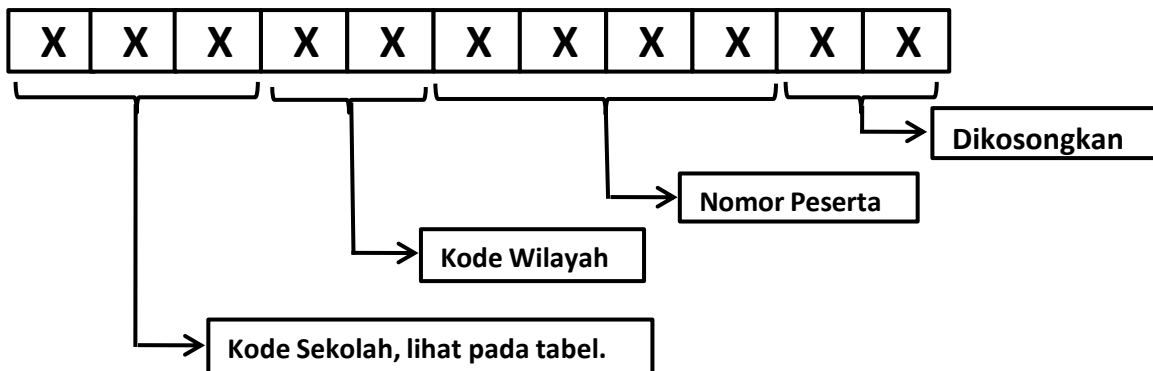

DAFTAR PESERTA PRA UN SMA KABUPATEN BOGOR
UNIVERSITAS GUNADARMA
TAHUN 2011

KODE WILAYAH KAB BOGOR : 02

Petunjuk Pengisian Nomor Peserta Pra Ujian Nasional :

Contoh : SMA Negeri 1 Caringin

4	5	1	0	2	0	0	0	1		
---	---	---	---	---	---	---	---	---	--	--

Tabel Kode Sekolah

No	Nama Sekolah	Kode Sekolah
1	SMA NEGERI 1 CARINGIN	451
2	SMA NEGERI 1 CARIU	452
3	SMA NEGERI 1 CIAMPEA	453
4	SMA NEGERI 1 CIAWI	454
5	SMA NEGERI 1 CIBINONG	455
6	SMA NEGERI 2 CIBINONG	456
7	SMA NEGERI 3 CIBINONG	457
8	SMA NEGERI 1 CIBUNGBULANG	458
9	SMA NEGERI 1 CIGOMBONG	459
10	SMA NEGERI 1 CIGUDEG	460
11	SMA NEGERI 1 CILEUNGSI	461
12	SMA NEGERI 1 CIOMAS	462
13	SMA NEGERI 1 CISARUA	463
14	SMA NEGERI 1 CISEENG	464
15	SMA NEGERI 1 CITEUREUP	465
16	SMA NEGERI 1 DRAMAGA	466
17	SMA NEGERI 1 GUNUNG PUTRI	467
18	SMA NEGERI 1 GUNUNGSINDUR	468
19	SMA NEGERI 1 JASINGA	469
20	SMA NEGERI 1 JONGGOL	470
21	SMA NEGERI 1 LEUWILIANG	471