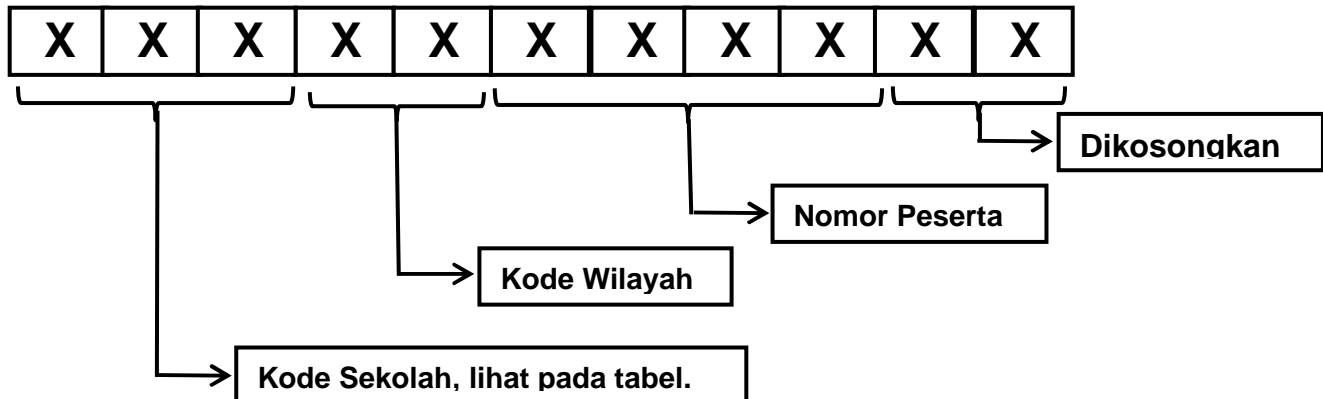

DAFTAR PESERTA PRA UN SMA KABUPATEN KARAWANG
UNIVERSITAS GUNADARMA
TAHUN 2011

KODE WILAYAH KAB KARAWANG : 14

Petunjuk Pengisian Nomor Peserta Pra Ujian Nasional :

Contoh : SMA Negeri 1 Batujaya

8	0	1	1	4	0	0	0	1		
---	---	---	---	---	---	---	---	---	--	--

Tabel Kode Sekolah

No	Nama Sekolah	Kode Sekolah
1	SMA N 1 BATUJAYA, KAB KARAWANG	801
2	SMA N 1 CIAMPEL, KAB KARAWANG	802
3	SMA N 1 CIKAMPEK, KAB. KARAWANG	803
4	SMA N 2 CIKAMPEK, KAB KARAWANG	804
5	SMA N 1 CILAMAYA, KAB. KARAWANG	805
6	SMA N 1 JATISARI, KAB. KARAWANG	806
7	SMA N 1 KARAWANG, KAB KARAWANG	807
8	SMA N 2 KARAWANG, KAB KARAWANG	808
9	SMA N 3 KARAWANG, KAB KARAWANG	809
10	SMA N 4 KARAWANG, KAB KARAWANG	810
11	SMA N 5 KARAWANG, KAB KARAWANG	811
12	SMA N 1 KLARI, KAB. KARAWANG	812
13	SMA N 1 LEMAHABANG, KAB KARAWANG	813
14	SMA N 1 PANGKALAN, KAB KARAWANG	814
15	SMA N 1 PEDES, KAB. KARAWANG	815
16	SMA N 1 RENGASDENGKLOK, KAB. KARAWANG	816
17	SMA N 1 TELAGASARI, KAB. KARAWANG	817