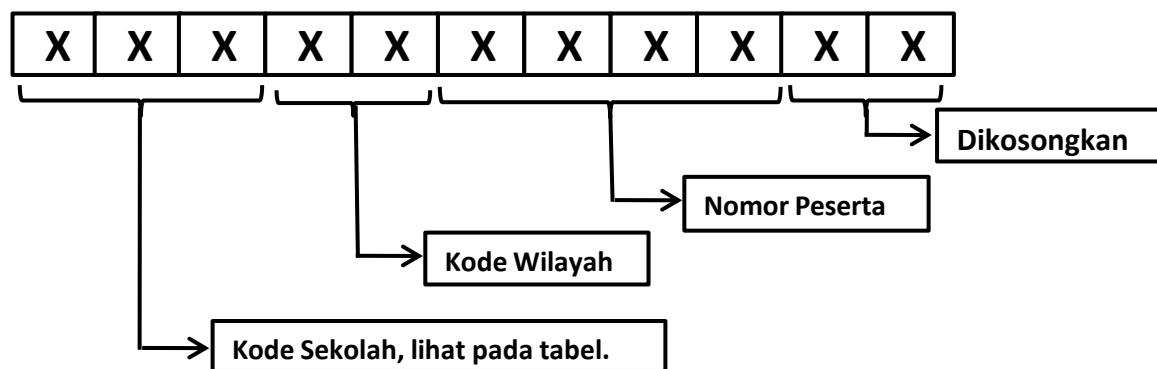

DAFTAR PESERTA PRA UN SMA KABUPATEN TANGERANG
UNIVERSITAS GUNADARMA
TAHUN 2011

KODE WILAYAH KAB TANGERANG : 04

Petunjuk Pengisian Nomor Peserta Pra Ujian Nasional :

Contoh : SMA Negeri 1 Balaraja

6 0 1 0 4 0 0 0 1

Tabel Kode Sekolah

No	Nama Sekolah	Kode Sekolah
1	SMA N 1 Balaraja	601
2	SMA N 2 Balaraja	602
3	SMA N 1 Cikupa	603
4	SMA N 2 Cisauk	604
5	SMA N 1 Cisoka	605
6	SMA N 1 Curug	606
7	SMA N 1 Jambe	607
8	SMA N 1 Jayanti	608
9	SMA N 1 Kelapa Dua	609
10	SMA N 1 Kosambi	610
11	SMA N 1 Kresek	611
12	SMA N 1 Kronjo	612
13	SMA N 1 Legok	613
14	SMA N 1 Mauk	614
15	SMA N 1 Pagedangan	615
16	SMA N 1 Pakuhaji	616
17	SMA N 1 Panongan	617
18	SMA N 1 Pasarkemis	618
19	SMA N 2 Pasarkemis	619
20	SMA N 1 Rajeg	620
21	SMA N 1 Sepatan	621
22	SMA N 1 Sepatan Timur	622
23	SMA N 1 Sukadiri	623