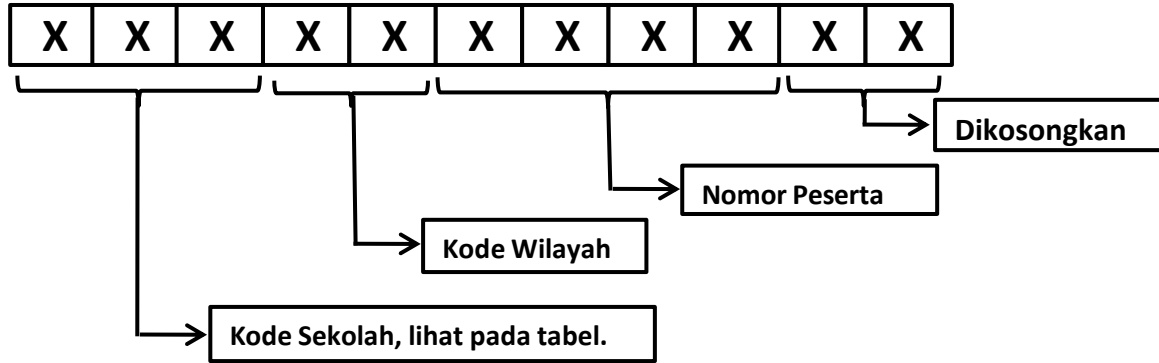

DAFTAR PESERTA PRA UN SMA KOTA BEKASI
UNIVERSITAS GUNADARMA
TAHUN 2011

KODE WILAYAH KOTA BEKASI : 15

Petunjuk Pengisian Nomor Peserta Pra Ujian Nasional :

Contoh : SMA Negeri 1 Bekasi

2 0 1 1 5 0 0 0 1

Tabel Kode Sekolah

No	Nama Sekolah	Kode Sekolah
1	SMA NEGERI 1 BEKASI	201
2	SMA NEGERI 2 BEKASI	202
3	SMA NEGERI 3 BEKASI	203
4	SMA NEGERI 4 BEKASI	204
5	SMA NEGERI 5 BEKASI	205
6	SMA NEGERI 6 BEKASI	206
7	SMA NEGERI 7 BEKASI	207
8	SMA NEGERI 8 BEKASI	208
9	SMA NEGERI 9 BEKASI	209
10	SMA NEGERI 10 BEKASI	210
11	SMA NEGERI 11 BEKASI	211
12	SMA NEGERI 12 BEKASI	212
13	SMA NEGERI 13 BEKASI	213
14	SMA NEGERI 14 BEKASI	214
15	SMA NEGERI 15 BEKASI	215
16	SMA NEGERI 16 BEKASI	216
17	SMA NEGERI 17 BEKASI	217
18	SMA AL IHSAN	218
19	SMA AL MAR'ATUS SHOLIHAH	219
20	SMA AL MUHADJIRIN	220
21	SMA ANANDA	221