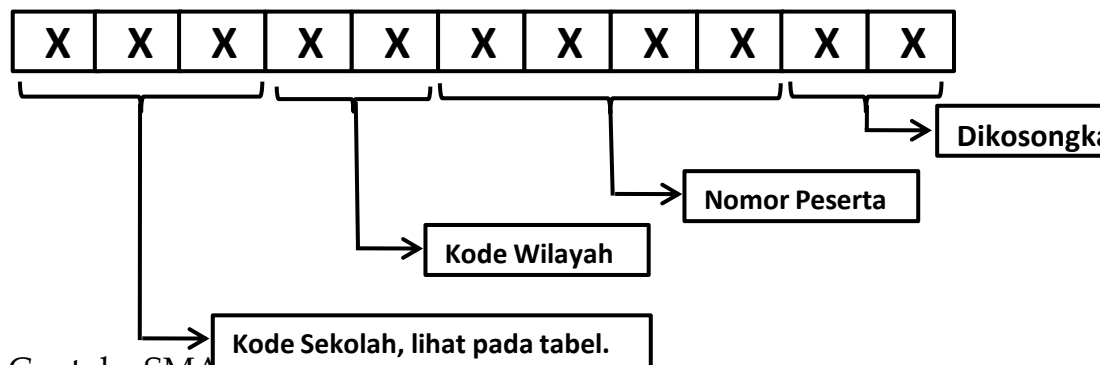

DAFTAR PESERTA PRA UN SMA KOTA BOGOR
UNIVERSITAS GUNADARMA
TAHUN 2011

KODE WILAYAH KOTA BOGOR : 01

Petunjuk Pengisian Nomor Peserta Pra Ujian Nasional :

Contoh : SMA Negeri 1 Bogor

Tab 7 0 1 0 1 0 0 0 1

No	Nama Sekolah	Kode Sekolah
1	SMA NEGERI 1 BOGOR	701
2	SMA NEGERI 2 BOGOR	702
3	SMA NEGERI 3 BOGOR	703
4	SMA NEGERI 4 BOGOR	704
5	SMA NEGERI 5 BOGOR	705
6	SMA NEGERI 6 BOGOR	706
7	SMA NEGERI 7 BOGOR	707
8	SMA NEGERI 8 BOGOR	708
9	SMA NEGERI 9 BOGOR	709
10	SMA NEGERI 10 BOGOR	710
11	SMA AL AZHAR PLUS BOGOR	711
12	SMA AL GHAZALY	712
13	SMA ANANDA BOGOR	713
14	SMA BHAKTI INSANI BOGOR	714
15	SMA BHAKTI TARUNA BOGOR	715
16	SMA BINA BANGSA SEJAHTERA	716
17	SMA BINA INSANI BOGOR	717
18	SMA BINA SEJAHTERA BOGOR	718
19	SMA BUDI MULIA BOGOR	719
20	SMA INSAN KAMIL BOGOR	720
21	SMA ISLAM AL-UMM BOGOR	721
22	SMA KAMANDAKA BOGOR	722
23	SMA KESATUAN BOGOR	723
24	SMA KOSGORO BOGOR	724
25	SMA KRISTEN SATU BAKTI	725
26	SMA KRISTEN TUNAS HARAPAN	726

No	Nama Sekolah	Kode Sekolah
27	SMA MARDI YUANA BOGOR	727
28	SMA MUHAMMADIYAH BOGOR	728
29	SMA PEMBANGUNAN 1	729
30	SMA PGRI 1 BOGOR	730
31	SMA PGRI 3 BOGOR	731
32	SMA PGRI 4 BOGOR	732
33	SMA PGRI 5 BOGOR	733
34	SMA PUI BOGOR	734
35	SMA REGINA PACIS BOGOR	735
36	SMA RIMBA MADYA BOGOR	736
37	SMA SILIWANGI BOGOR	737
38	SMA TAMAN SISWA BOGOR	738
39	SMA TARUNA ANDIGHA BOGOR	739
40	SMA YP 17 BOGOR	740
41	SMA YPH PLUS BOGOR	741
42	SMA YPHB BOGOR	742
43	SMA YZA 1 BOGOR	743
44	SMA YZA 2 BOGOR	744
45	MA AL-AHSAN	745
46	MA AL-FALAK	746
47	MA AL-GHAZALI	747
48	MA AL-HAITSAM	748
49	MA AL-INAYAH	749
50	MA AR-ROHMAH	750
51	MA DAARUL ULUUM	751
52	MA NUR TAUHID	752
53	MA NURUL IHYA	753
54	MA PERSIS 112	754
55	MA PUI	755
56	MA TARBIYATUSSHIBYAN	756
57	MA TERPADU MUKAROMAH	757
58	Madrasah Aliyah Negeri 1	758
59	Madrasah Aliyah Negeri 2	759