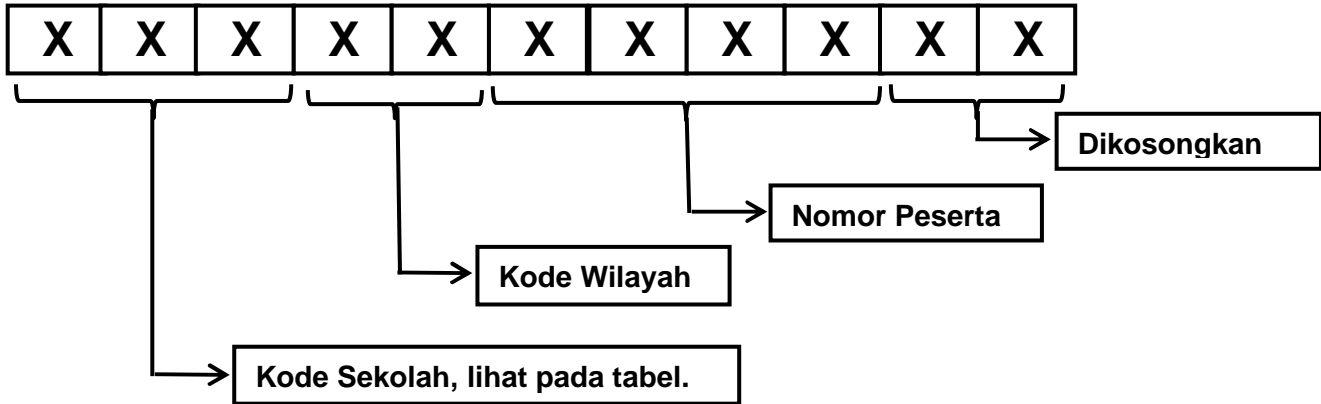

DAFTAR PESERTA PRA UN SMA KOTA SERANG
UNIVERSITAS GUNADARMA
TAHUN 2011

KODE WILAYAH KOTA SERANG : 01

Petunjuk Pengisian Nomor Peserta Pra Ujian Nasional :

Contoh : SMA Negeri 1 Kota Serang

9	2	0	0	1	0	0	0	0	1		
----------	----------	----------	----------	----------	----------	----------	----------	----------	----------	--	--

Tabel Kode Sekolah

No	Nama Sekolah	Kode Sekolah
1	SMAN 1 Kota Serang	920
2	SMAN 2 Kota Serang	921
3	SMAN 3 Kota Serang	922
4	SMAN 4 Kota Serang	923
5	SMAN 5 Kota Serang	924
6	SMAN 6 Kota Serang	925
7	SMA Prisma Serang	926