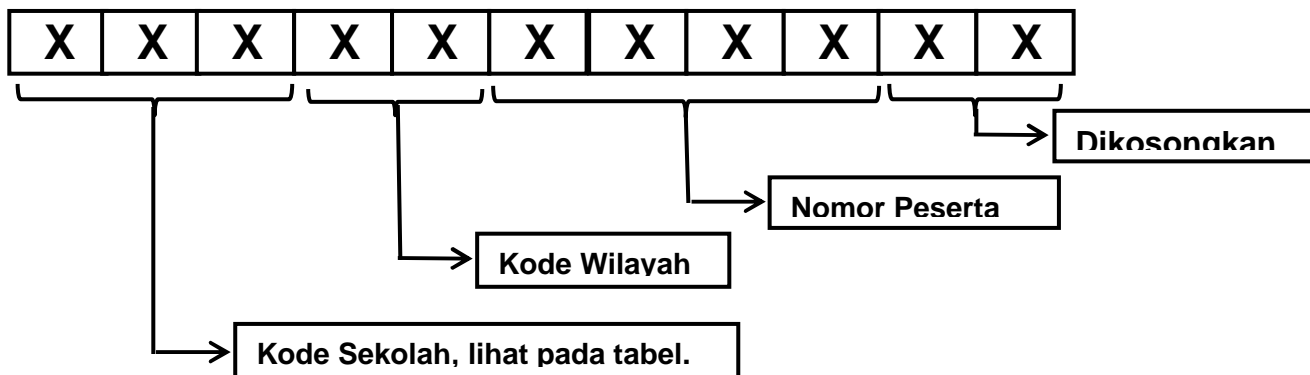

DAFTAR PESERTA PRA UN SMA KOTA TANGERANG SELATAN
UNIVERSITAS GUNADARMA
TAHUN 2011

KODE WILAYAH KOTA TANGERANG SELATAN : 04

Petunjuk Pengisian Nomor Peserta Pra Ujian Nasional :

Contoh : SMA Negeri 1 Kota Tangerang Selatan

9	0	1	0	4	0	0	0	1		
---	---	---	---	---	---	---	---	---	--	--

Tabel Kode Sekolah

No	Nama Sekolah	Kode Sekolah
1	SMAN 1 Kota Tangerang Selatan	901
2	SMAN 2 Kota Tangerang Selatan	902
3	SMAN 3 Kota Tangerang Selatan	903
4	SMAN 4 Kota Tangerang Selatan	904
5	SMAN 5 Kota Tangerang Selatan	905
6	SMAN 6 Kota Tangerang Selatan	906
7	SMAN 7 Kota Tangerang Selatan	907
8	SMAN 8 Kota Tangerang Selatan	908
9	SMA Al-Azhar BSD	909
10	SMA Al-Mubarak	910
11	SMA Darussalam Ciputat	911
12	SMA Muhammadiyah 25	912
13	SMA Ora Et Labora	913
14	SMA Pembangunan Jaya	914
15	SMA PGRI 22 Serpong	915
16	SMA Santa Laurensia	916
17	SMA Santa Ursula BSD	917
18	SMA Yadika 6	918