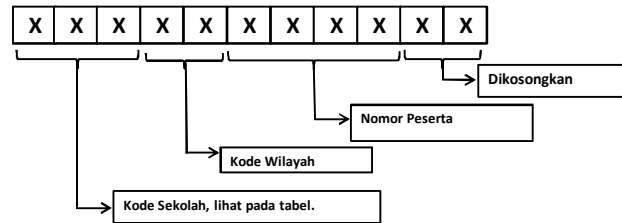

DAFTAR PESERTA PRA UN SMA KOTA BEKASI UNIVERSITAS GUNADARMA TAHUN 2012

KODE WILAYAH KOTA BEKASI : 15

Petunjuk Pengisian Nomor Peserta Pra Ujian Nasional :

CONTOH : SMA NEGERI 1 BEKASI

2	0	1	1	5	0	0	0	1			
---	---	---	---	---	---	---	---	---	--	--	--

Tabel Kode Sekolah

No	Kode Sekolah	Nama Sekolah
1	201	SMA NEGERI 1 BEKASI
2	202	SMA NEGERI 2 BEKASI
3	203	SMA NEGERI 3 BEKASI
4	204	SMA NEGERI 4 BEKASI
5	205	SMA NEGERI 5 BEKASI
6	206	SMA NEGERI 6 BEKASI
7	207	SMA NEGERI 7 BEKASI
8	208	SMA NEGERI 8 BEKASI
9	209	SMA NEGERI 9 BEKASI
10	210	SMA NEGERI 10 BEKASI
11	211	SMA NEGERI 11 BEKASI
12	212	SMA NEGERI 12 BEKASI
13	213	SMA NEGERI 13 BEKASI
14	214	SMA NEGERI 14 BEKASI
15	215	SMA NEGERI 15 BEKASI
16	216	SMA NEGERI 16 BEKASI
17	217	SMA NEGERI 17 BEKASI
18	218	SMA AL IHSAN
19	219	SMA AL MAR'ATUS SHOLIHAH
20	220	SMA AL MUHADJIRIN
21	221	SMA ANANDA
22	222	SMA ARENA SISWA UTAMA
23	223	SMA AR-RIDWAN
24	224	SMA AT TAQWA
25	225	SMA BANI SALEH
26	226	SMA BINA SISWA UTAMA
27	227	SMA BINA TUNGGAL
28	228	SMA BPI BEKASI
29	229	SMA CINDER MATA
30	230	SMA CITRA KENCANA