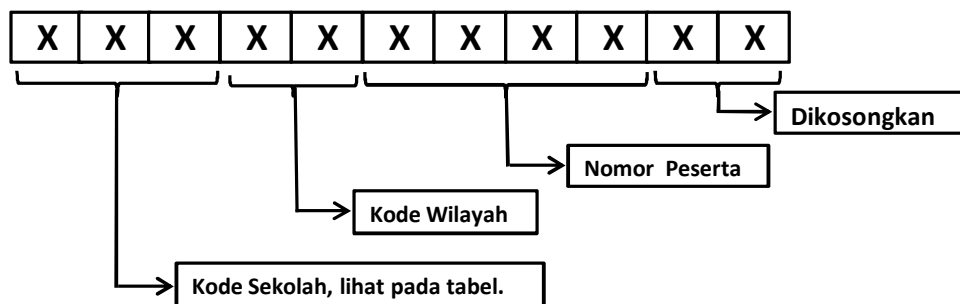

DAFTAR PESERTA PRA UN SMA KOTA DEPOK UNIVERSITAS GUNADARMA TAHUN 2012

KODE WILAYAH KOTA DEPOK : 03

Petunjuk Pengisian Nomor Peserta Pra Ujian Nasional :

Contoh : SMA NEGERI 1 DEPOK

4	0	1	0	3	0	0	0	1		
---	---	---	---	---	---	---	---	---	--	--