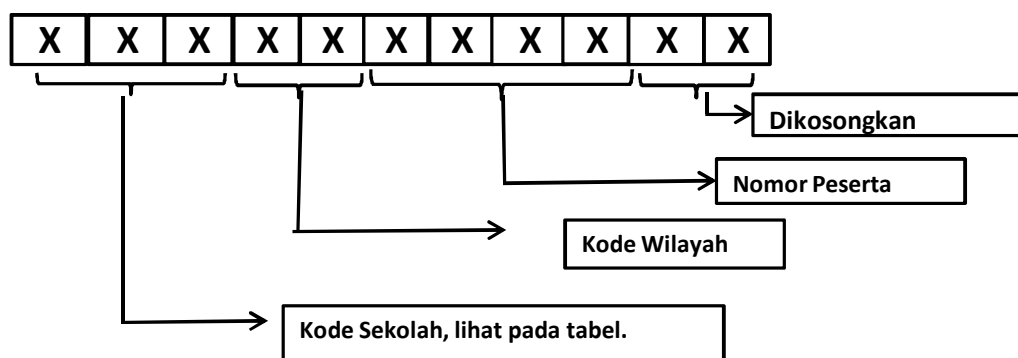

DAFTAR PESERTA PRA UN SMA PROVINSI DKI JAKARTA UNIVERSITAS GUNADARMA TAHUN 2012

KODE WILAYAH PROVINSI DKI JAKARTA :

JAKARTA PUSAT : 01
 JAKARTA UTARA : 02
 JAKARTA BARAT : 03
 JAKARTA SELATAN : 04
 JAKARTA TIMUR : 05
 KEP. SERIBU : 06

Petunjuk Pengisian Nomor Peserta Pra Ujian Nasional :

Contoh : SMA NEGERI 1 JAKARTA

0	0	1	0	1	0	0	0	1		
---	---	---	---	---	---	---	---	---	--	--

Tabel Kode Sekolah

No	Kode Sekolah	Nama Sekolah
1	001	SMA NEGERI 1 JAKARTA
2	002	SMA NEGERI 2 JAKARTA
3	003	SMA NEGERI 3 JAKARTA
4	004	SMA NEGERI 4 JAKARTA
5	005	SMA NEGERI 5 JAKARTA
6	006	SMA NEGERI 6 JAKARTA
7	007	SMA NEGERI 7 JAKARTA
8	008	SMA NEGERI 8 JAKARTA
9	009	SMA NEGERI 9 JAKARTA
10	010	SMA NEGERI 10 JAKARTA