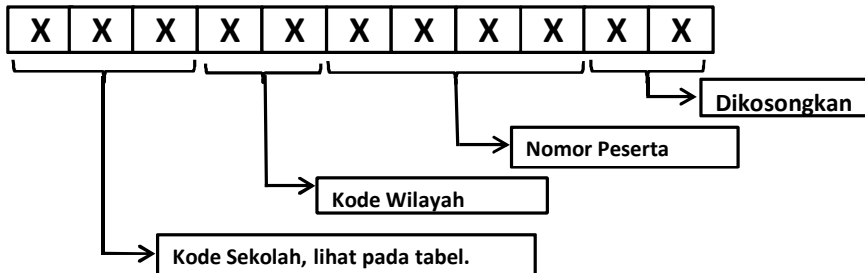

# DAFTAR PESERTA PRA UN SMA KABUPATEN BOGOR UNIVERSITAS GUNADARMA TAHUN 2012

**KODE WILAYAH KAB BOGOR : 02**

Petunjuk Pengisian Nomor Peserta Pra Ujian Nasional :

Contoh : SMA NEGERI 1 CARIU

8	0	1	0	2	0	0	0	0	1		
---	---	---	---	---	---	---	---	---	---	--	--