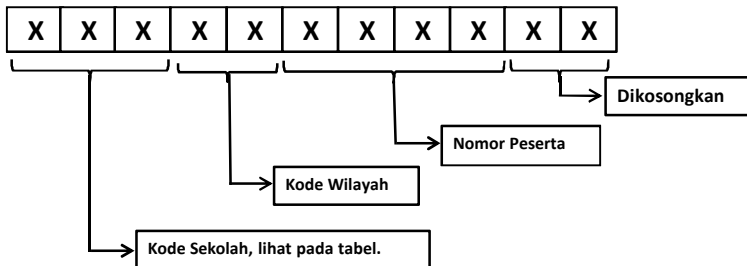

**DAFTAR PESERTA PRA UN SMA KABUPATEN TANGERANG  
UNIVERSITAS GUNADARMA  
TAHUN 2012**

KODE WILAYAH KAB TANGERANG : 04

Petunjuk Pengisian Nomor Peserta Pra Ujian Nasional :

Contoh : SMA NEGERI 1 KAB. TANGERANG

6	0	1	0	4	0	0	0	1		
---	---	---	---	---	---	---	---	---	--	--

Tabel Kode Sekolah

No	Kode Sekolah	Nama Sekolah
1	601	SMA NEGERI 1 KAB. TANGERANG
2	602	SMA NEGERI 2 KAB. TANGERANG
3	603	SMA NEGERI 3 KAB. TANGERANG
4	604	SMA NEGERI 4 KAB. TANGERANG
5	605	SMA NEGERI 5 KAB. TANGERANG
6	606	SMA NEGERI 6 KAB. TANGERANG
7	607	SMA NEGERI 7 KAB. TANGERANG
8	608	SMA NEGERI 8 KAB. TANGERANG
9	609	SMA NEGERI 9 KAB. TANGERANG
10	610	SMA NEGERI 10 KAB. TANGERANG
11	611	SMA NEGERI 11 KAB. TANGERANG
12	612	SMA NEGERI 12 KAB. TANGERANG
13	613	SMA NEGERI 13 KAB. TANGERANG
14	614	SMA NEGERI 14 KAB. TANGERANG
15	615	SMA NEGERI 15 KAB. TANGERANG
16	616	SMA NEGERI 16 KAB. TANGERANG
17	617	SMA NEGERI 17 KAB. TANGERANG
18	618	SMA NEGERI 18 KAB. TANGERANG
19	619	SMA NEGERI 19 KAB. TANGERANG
20	620	SMA NEGERI 20 KAB. TANGERANG
21	621	SMA NEGERI 21 KAB. TANGERANG
22	622	SMA NEGERI 22 KAB. TANGERANG
23	623	SMA NEGERI 23 KAB. TANGERANG