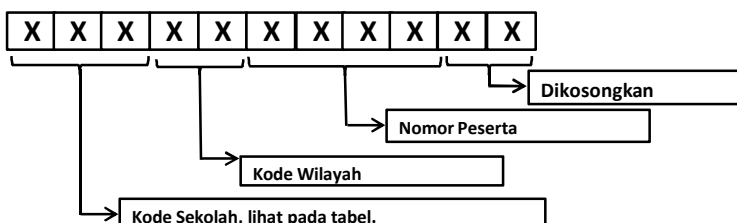

**DAFTAR PESERTA PRA UN SMA KABUPATEN KARAWANG
UNIVERSITAS GUNADARMA
TAHUN 2012**

KODE WILAYAH KAB KARAWANG : 14

Petunjuk Pengisian Nomor Peserta Pra Ujian Nasional :

Contoh : SMA NEGERI 1 KARAWANG

4	6	1	1	4	0	0	1		
---	---	---	---	---	---	---	---	--	--