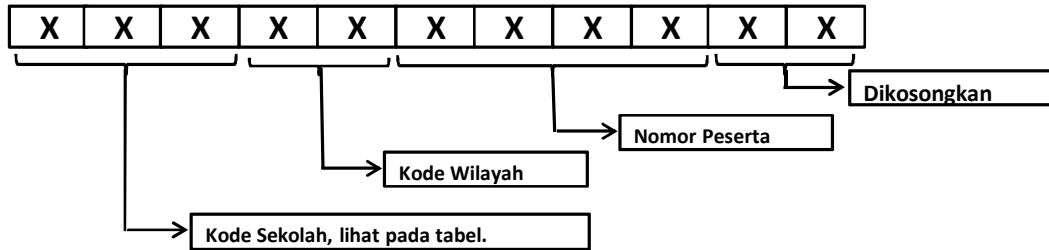

DAFTAR PESERTA PRA UN SMA KOTA BOGOR UNIVERSITAS GUNADARMA TAHUN 2012

KODE WILAYAH KOTA BOGOR : 01

Petunjuk Pengisian Nomor Peserta Pra Ujian Nasional :

Contoh : SMA NEGERI 1 KOTA BOGOR

7 0 1 0 1 0 0 0 1

Tabel Kode Sekolah

No	Kode Sekolah	Nama Sekolah
1	701	SMA NEGERI 1 KOTA BOGOR
2	702	SMA NEGERI 2 KOTA BOGOR
3	703	SMA NEGERI 3 KOTA BOGOR
4	704	SMA NEGERI 4 KOTA BOGOR
5	705	SMA NEGERI 5 KOTA BOGOR
6	706	SMA NEGERI 6 KOTA BOGOR
7	707	SMA NEGERI 7 KOTA BOGOR
8	708	SMA NEGERI 8 KOTA BOGOR
9	709	SMA NEGERI 9 KOTA BOGOR
10	710	SMA NEGERI 10 KOTA BOGOR
11	711	SMA AL AZHAR PLUS
12	712	SMA AL GHAZALY
13	713	SMA ANANDA
14	714	SMA BHAKTI INSAN PERSADA
15	715	SMA BHAKTI INSANI
16	716	SMA BHAKTI TARUNA
17	717	SMA BINA BANGSA SEJAHTERA
18	718	SMA BINA INSANI
19	719	SMA BINA SEJAHTERA
20	720	SMA BOGOR RAYA
21	722	SMA INSAN KAMIL
22	723	SMA ISLAM AL-UMM
23	724	SMA KAMANDAKA
24	726	SMA KOSGORO
25	727	SMA KRISTEN TUNAS HARAPAN
26	728	SMA KRISTEN YPK SATU BAKTI
27	729	SMA MARDI YUANA
28	730	SMA MUHAMMADIYAH