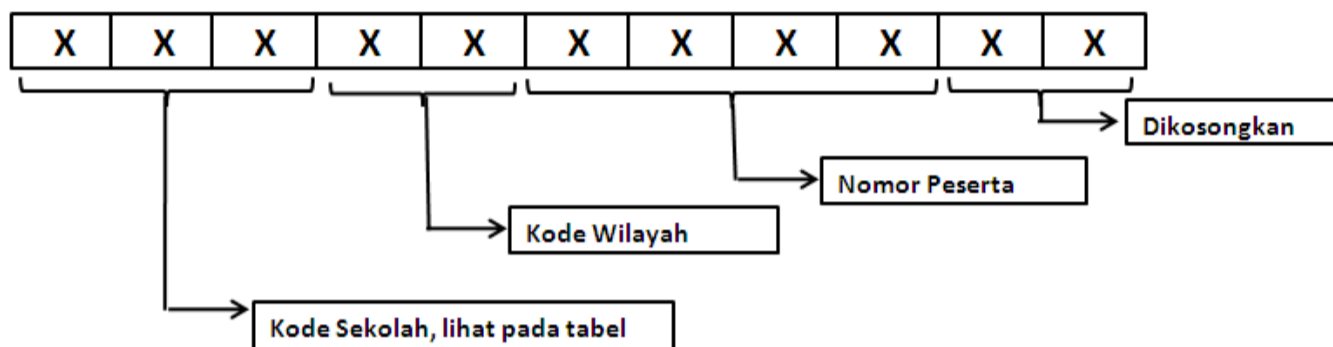

**DAFTAR PESERTA PRA UN SMK PROVINSI DKI JAKARTA
UNIVERSITAS GUNADARMA
TAHUN 2014**

KODE WILAYAH PROVINSI DKI JAKARTA

JAKARTA PUSAT : 01	JAKARTA SELATAN : 04
JAKARTA UTARA : 02	JAKARTA TIMUR : 05
JAKARTA BARAT : 03	KEP. SERIBU : 06

Petunjuk Pengisian Nomor Peserta Pra Ujian Nasional :

Contoh : SMK NEGERI 1 JAKARTA

0	0	1	0	1	0	0	0	1		
---	---	---	---	---	---	---	---	---	--	--

Tabel Kode Sekolah

NO	KODE SEKOLAH	NAMA SEKOLAH
1	001	SMK NEGERI 1 JAKARTA
2	002	SMK NEGERI 2 JAKARTA
3	003	SMK NEGERI 3 JAKARTA
4	004	SMK NEGERI 4 JAKARTA
5	005	SMK NEGERI 5 JAKARTA
6	006	SMK NEGERI 6 JAKARTA
7	007	SMK NEGERI 7 JAKARTA
8	008	SMK NEGERI 8 JAKARTA
9	009	SMK NEGERI 9 JAKARTA
10	010	SMK NEGERI 10 JAKARTA
11	011	SMK NEGERI 11 JAKARTA
12	012	SMK NEGERI 12 JAKARTA
13	013	SMK NEGERI 13 JAKARTA
14	014	SMK NEGERI 14 JAKARTA