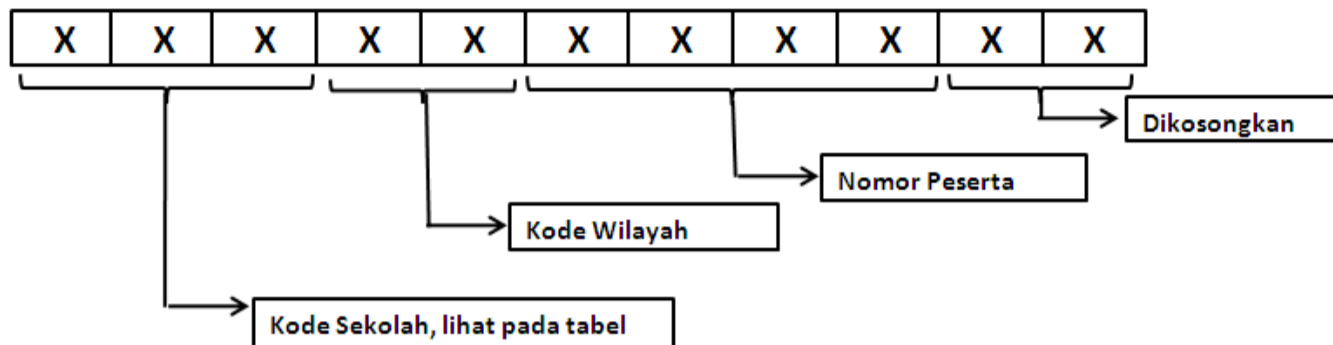

**DAFTAR PESERTA PRA UN SMK KOTA DEPOK
UNIVERSITAS GUNADARMA
TAHUN 2014**

KODE WILAYAH KOTA DEPOK: 03

Petunjuk Pengisian Nomor Peserta Pra Ujian Nasional :

Contoh : SMK NEGERI 1 DEPOK

4 0 1 0 3 0 0 0 1

Tabel Kode Sekolah