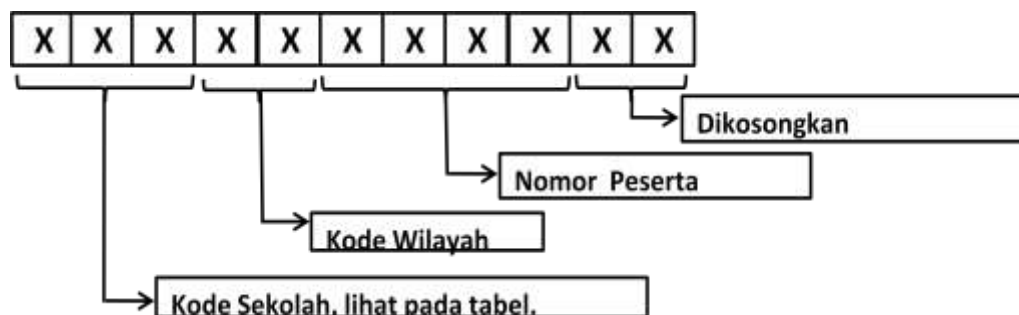

**DAFTAR PESERTA PRA UN SMA KABUPATEN BOGOR  
UNIVERSITAS GUNADARMA  
TAHUN 2014**

**KODE WILAYAH KAB BOGOR : 02**

Petunjuk Pengisian Nomor Peserta Pra Ujian Nasional :

Contoh : SMA NEGERI 1 CARIU

**8 0 1 0 2 0 0 0 1**