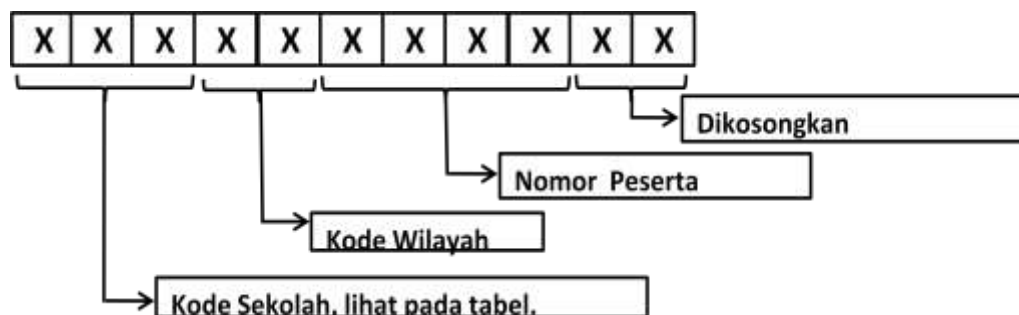

**DAFTAR PESERTA PRA UN SMA KABUPATEN KARAWANG  
UNIVERSITAS GUNADARMA  
TAHUN 2014**

**KODE WILAYAH KAB KARAWANG : 14**

Petunjuk Pengisian Nomor Peserta Pra Ujian Nasional :

Contoh : SMA NEGERI 1 BALARAJA