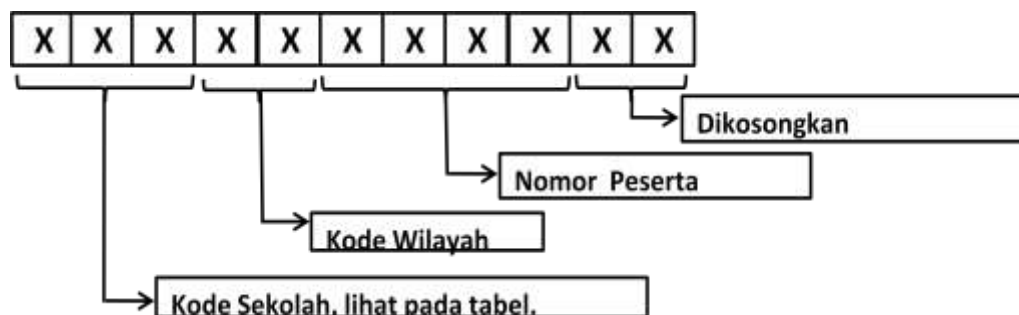

**DAFTAR PESERTA PRA UN SMA KABUPATEN TANGERANG  
UNIVERSITAS GUNADARMA  
TAHUN 2014**

**KODE WILAYAH KAB TANGERANG : 04**

Petunjuk Pengisian Nomor Peserta Pra Ujian Nasional :

Contoh : SMA NEGERI 1 BALARAJA