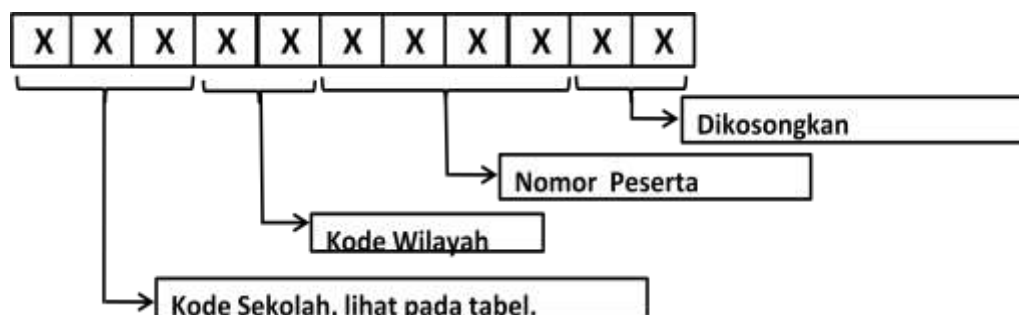

**DAFTAR PESERTA PRA UN SMA KOTA BOGOR  
UNIVERSITAS GUNADARMA  
TAHUN 2014**

**KODE WILAYAH KOTA BOGOR : 01**

Petunjuk Pengisian Nomor Peserta Pra Ujian Nasional :

Contoh : SMA NEGERI 1 KOTA BOGOR

**7 0 1 0 1 0 0 0 1**