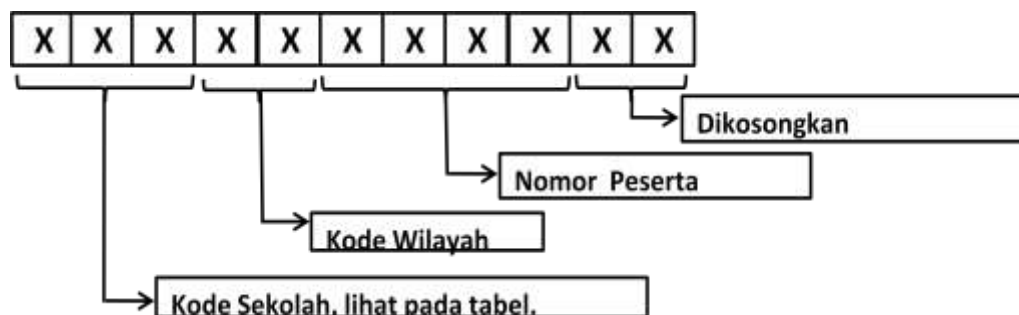

**DAFTAR PESERTA PRA UN SMA KOTA DEPOK
UNIVERSITAS GUNADARMA
TAHUN 2014**

KODE WILAYAH KOTA DEPOK : 03

Petunjuk Pengisian Nomor Peserta Pra Ujian Nasional :

Contoh : SMA NEGERI 1 KOTA DEPOK

4	0	1	0	3	0	0	0	1		
---	---	---	---	---	---	---	---	---	--	--