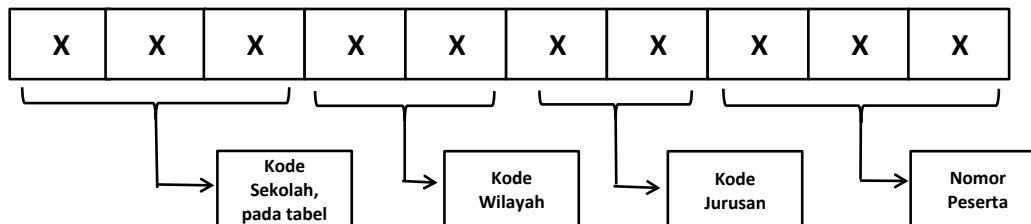

DAFTAR PESERTA PRA UN SMA KABUPATEN KARAWANG UNIVERSITAS GUNADARMA TAHUN 2015

Petunjuk Pengisian Pra UN

KODE WILAYAH KAB KARAWANG : 14

Format Nomor Peserta :

Kode Jurusan : IPA : 01 IPS : 02 BAHASA : 03

Contoh : SMA NEGERI 1 BATUJAYA

9	5	1	1	4	0	1	0	0	1
---	---	---	---	---	---	---	---	---	---

NISN :

X	X	X	X	X	X	X	X	X	X
---	---	---	---	---	---	---	---	---	---

Menggunakan 10 Digit, wajib di isi dengan lengkap dan benar

Tabel Kode Sekolah