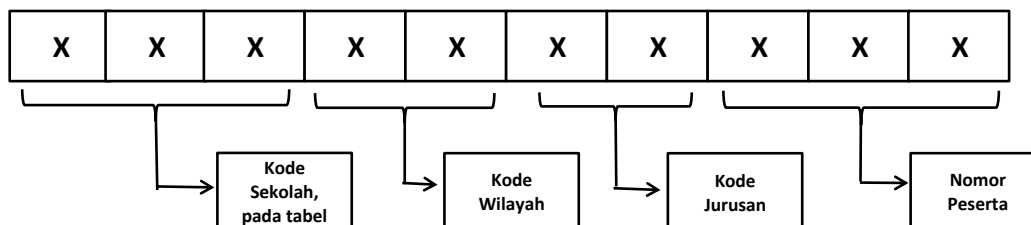

DAFTAR PESERTA PRA UN SMA KABUPATEN KARAWANG UNIVERSITAS GUNADARMA TAHUN 2015

Petunjuk Pengisian Pra UN

KODE WILAYAH KAB KARAWANG : 14

Format Nomor Peserta :

Kode Jurusan : IPA : 01 IPS : 02 BAHASA : 03

Contoh : SMA NEGERI 1 BATUJAYA

9	5	1	1	4	0	1	0	0	1
---	---	---	---	---	---	---	---	---	---

NISN :

X	X	X	X	X	X	X	X	X	X
---	---	---	---	---	---	---	---	---	---

Menggunakan 10 Digit, wajib di isi dengan lengkap dan benar

Tabel Kode Sekolah