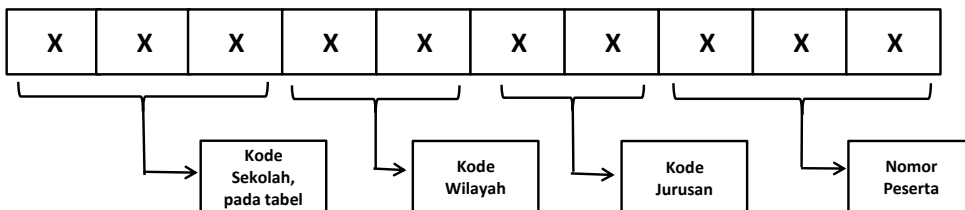

DAFTAR PESERTA PRA UN SMA PROVINSI DKI JAKARTA UNIVERSITAS GUNADARMA TAHUN 2015

Petunjuk Pengisian Pra UN

KODE WILAYAH PROVINSI DKI JAKARTA :

JAKARTA PUSAT : 01
 JAKARTA UTARA : 02
 JAKARTA BARAT : 03
 JAKARTA SELATAN : 04
 JAKARTA TIMUR : 05
 KEP. SERIBU : 06

Format Nomor Peserta :

Kode Jurusan : IPA : 01 IPS : 02 BAHASA : 03

Contoh : SMA NEGERI 1 JAKARTA

0	0	1	0	1	0	1	0	0	1
---	---	---	---	---	---	---	---	---	---

NISN :

X	X	X	X	X	X	X	X	X	X
---	---	---	---	---	---	---	---	---	---